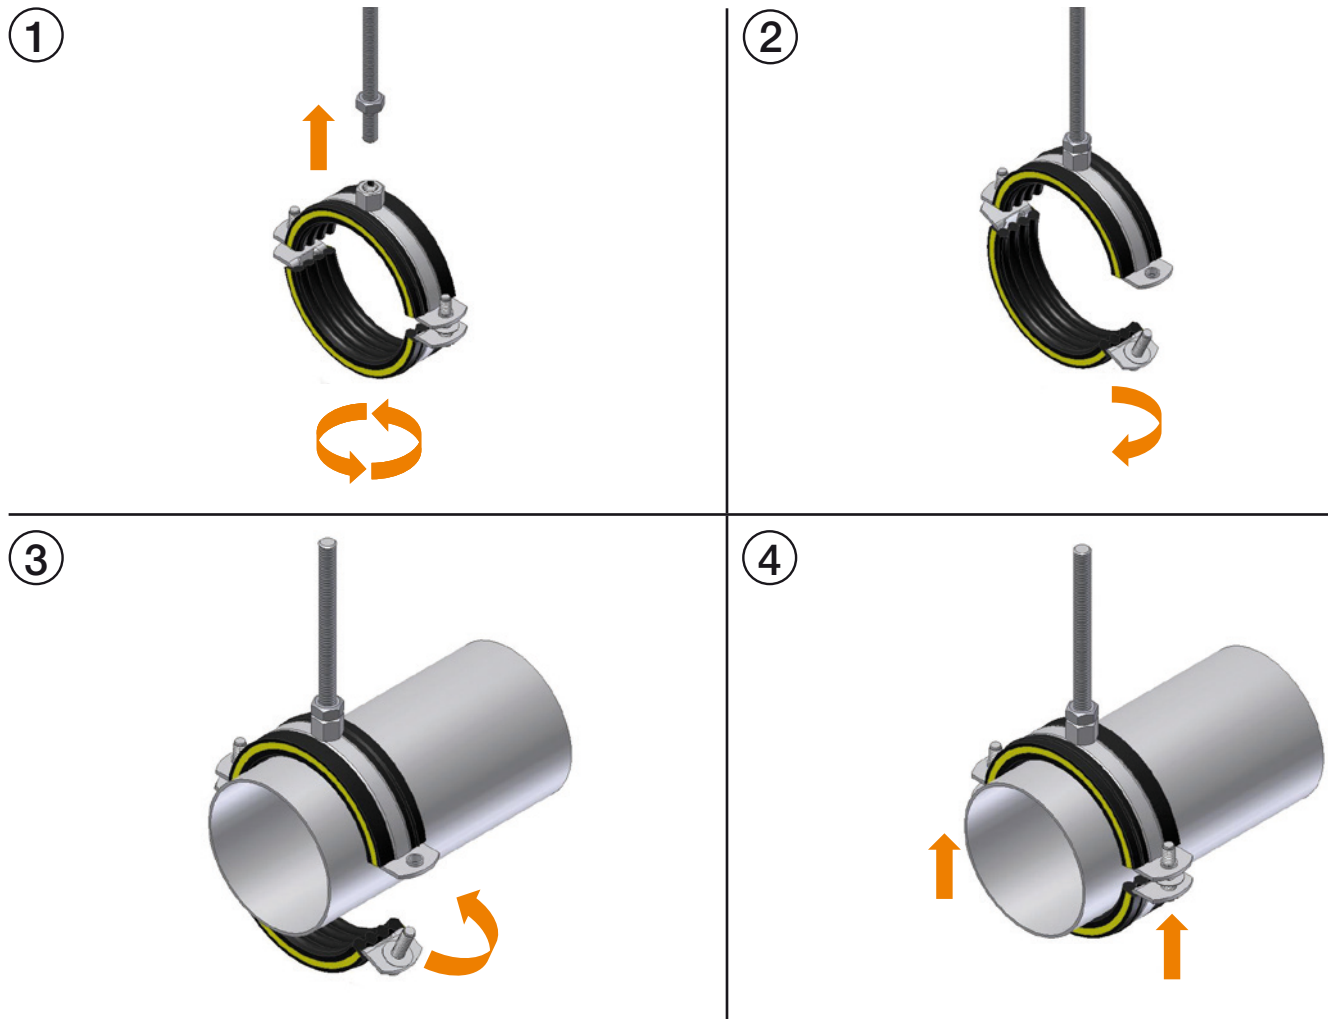

Montageanleitung – Schraubrohrschnellen mit DÄMMGULAST®

EN - Mounting instructions – Single bossed clamps with DAMMGULAST®
 FR - Mode d'emploi – Collier à vis avec garniture DAMMGULAST®
 NL - Montagehandleiding – Schroefbuisclommen met DAMMGULAST®
 ES - Instrucciones de montaje – Abrazaderas con DAMMGULAST®
 HU - Szerelési útmutató – csavaros csobilincs színu DAMMGULAST®
 CZ - Návod k montáži – Šroubové objímky s DAMMGULAST®
 RU - Руководство по монтажу – SBC с виброизоляции DAMMGULAST® с полосой